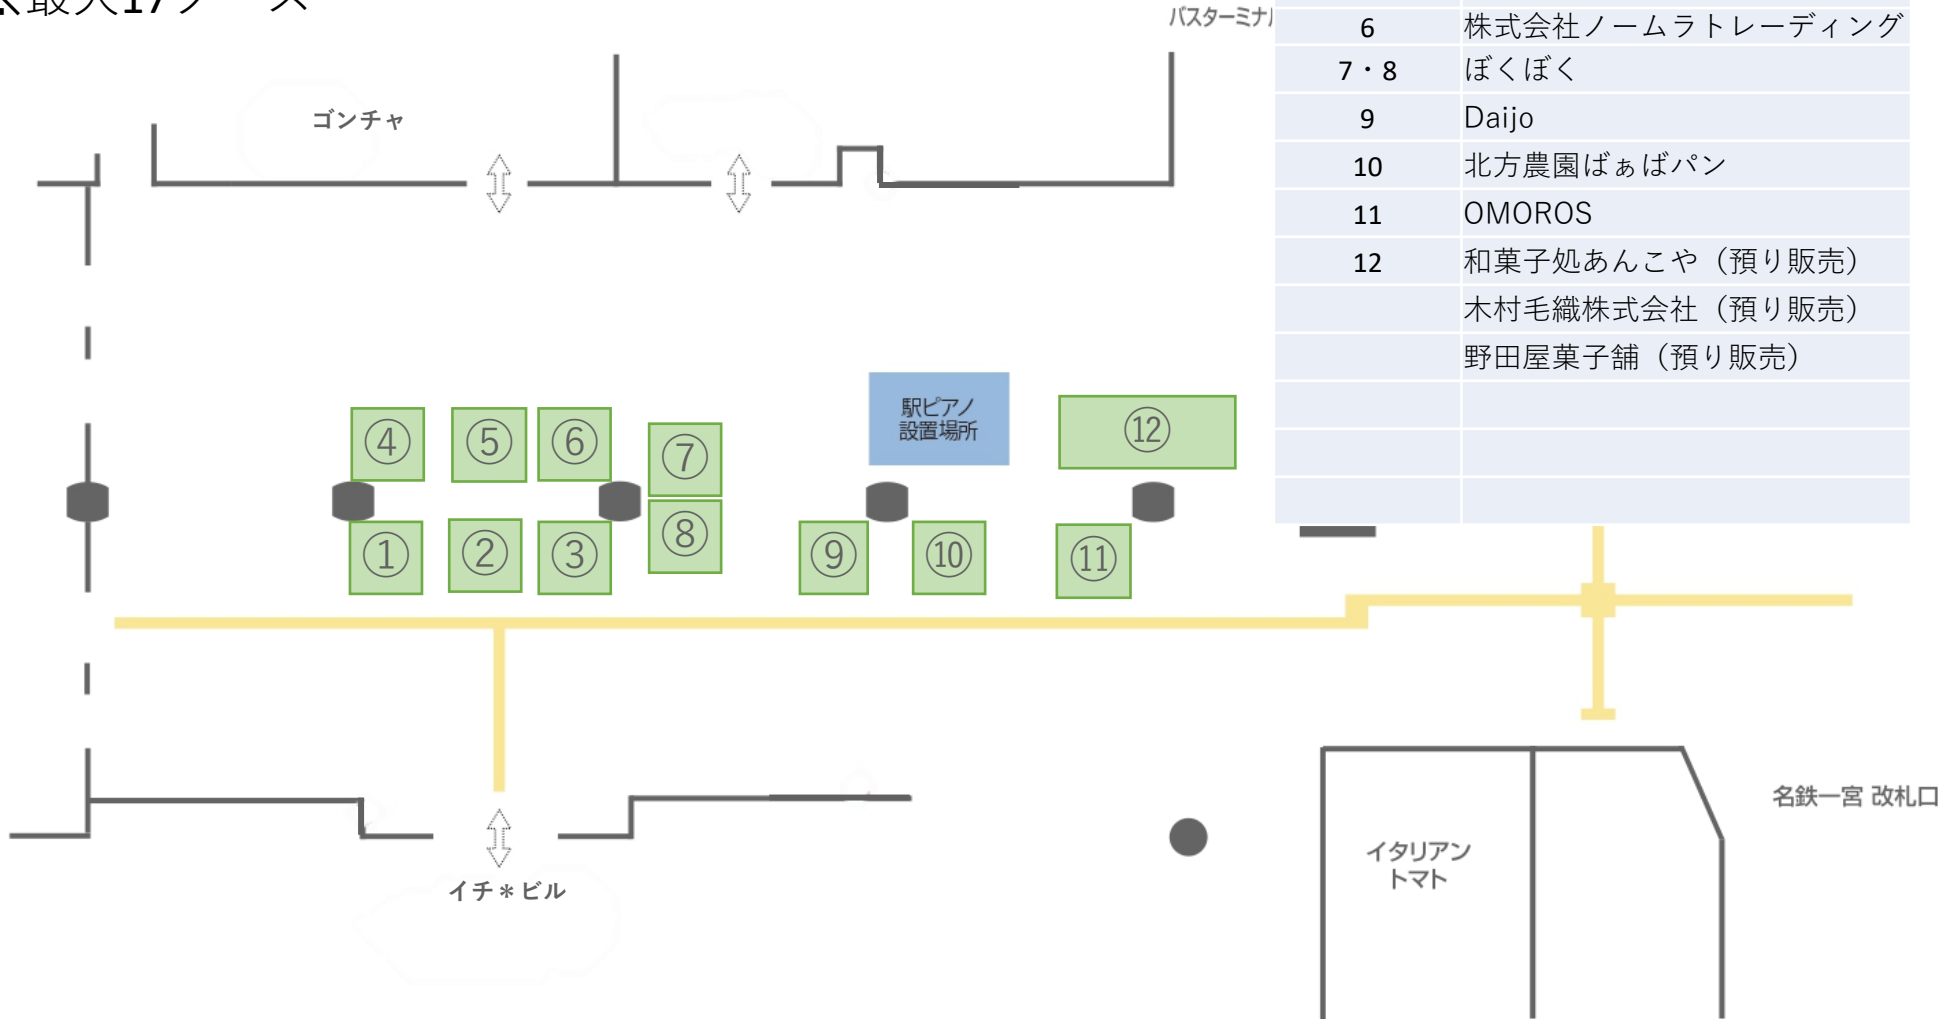

# いちのみや楽市

会場：イチ\*ビル 自由通路

※約180cm×約180cm／1ブース

※最大17ブース

※レイアウトは変更になる可能性があります  
※ブース位置と柱の位置関係は前後する可能性があります。ご了承ください。