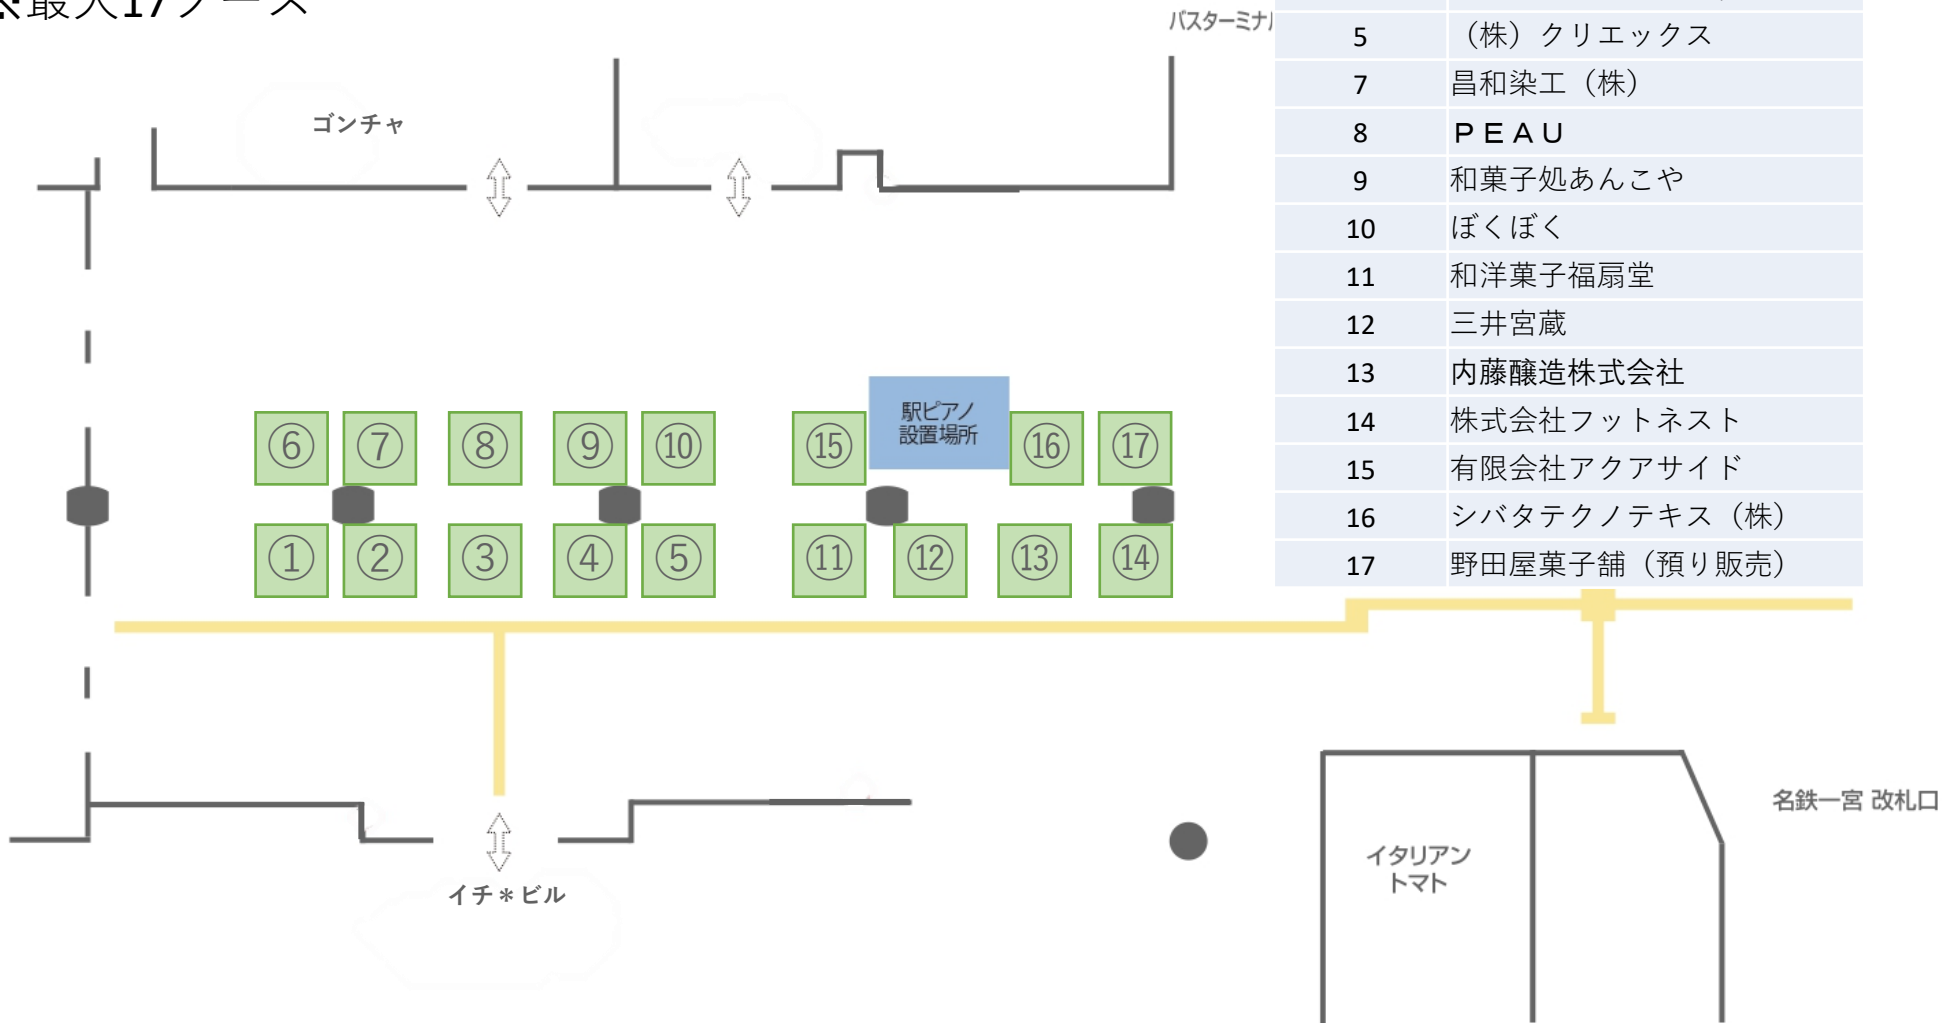

いちのみや楽市

会場：イチ＊ビル 自由通路

※約180cm×約180cm／1ブース

※最大17ブース

ブース番号	
1・6	株式会社小島巖商店
2	岩村染色
3	bloom-wish
4	ササキセルム株式会社
5	(株) クリエックス
7	昌和染工 (株)
8	PEAU
9	和菓子処あんこや
10	ぼくぼく
11	和洋菓子福扇堂
12	三井宮蔵
13	内藤醸造株式会社
14	株式会社フットネスト
15	有限会社アクアサイド
16	シバタテクノテキス (株)
17	野田屋菓子舗 (預り販売)

※レイアウトは変更になる可能性があります
 ※ブース位置と柱の位置関係は前後する可能性があります。ご了承ください。